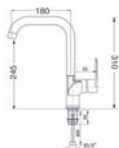

Altın / Gold (PVD)

CP501
Lavabo Bataryası / Basin Mixer

CP508
Lavabo Bataryası / Basin Mixer

CP503
Lavabo Bataryası / Basin Mixer

CP504
Banyo Bataryası / Bath Mixer

CP502
Duş Bataryası / Shower Mixer

CP535

Eve Bataryası / Sink Mixer