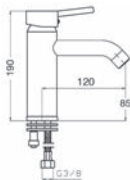

SN215L

P701
Lavabo Bataryası
Basin Mixer

P701H
Döner Borulu
Yüksek Lavabo Bataryası
Basin Mixer

P708
Yüksek Lavabo Bataryası
Basin Mixer

P704
Banyo Bataryası
Bath Mixer

P715
Evye Bataryası
Sink Mixer

P725
Evye Bataryası
Sink Mixer