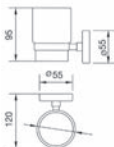

PO506

Diş Fırçalık / Tumbler Holder