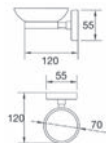

302040 4cm/1/2"

302045 5cm/1/2"

PO501

Etajer / Glass Shelf

PO502

Uzun Havluluk / Towel Bar

PO503

Yuvarlak Havluluk / Towel Ring