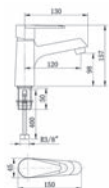

Banyo Bataryası
Bath Mixer

P765

Eye Bataryası / Sink Mixer

P755

Eye Bataryası / Sink Mixer

SN201

Lavabo Bataryası
Basin Mixer

SN208