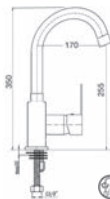

6325
Evye Bataryasi / Sink Mixer