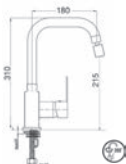

6395
Evye Bataryasi / Sink Mixer
Hareketli perlatörü / Adjustable aerator