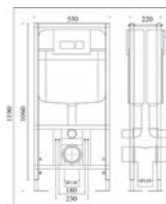

903048

Gömme Rezervuar (sırt sırta)
Concealed Cistern System

903041B

Gömme Rezervuar Butonu
Button of Concealed Cistern System
Siyah / Black

903041G

Gömme Rezervuar Butonu
Button of Concealed Cistern System
Altın / Gold

903041R

Gömme Rezervuar Butonu
Button of Concealed Cistern System
Kırmızı / Red