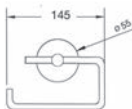

PO550

Kağıtlık (Kapaksız)
Paper Holder (without cover)