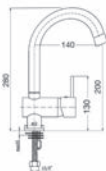

6608

Yüksek Lavabo Bataryası
Basin Mixer