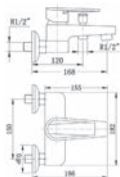

Altın / Gold (PVD)

CP501
Lavabo Bataryası / Basin Mixer

CP508
Lavabo Bataryası / Basin Mixer

CP503
Lavabo Bataryası / Basin Mixer

CP504
Banyo Bataryası / Bath Mixer

CP502
Duş Bataryası / Shower Mixer

CP535

Eve Bataryası / Sink Mixer