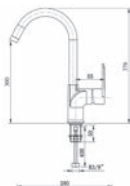

Yüksek Lavabo Bataryası
Basin Mixer

SN208B

SN208L

SN204

Banyo Bataryası
Bath Mixer

SN215

Eye Bataryası
Sink Mixer

SN215B