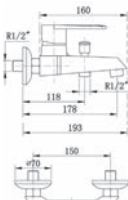

SN204

Banyo Bataryası
Bath Mixer