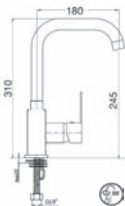

P915

Eyve Bataryası / Sink Mixer
Krom / Chrome