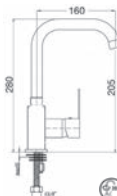

Siyah / Black

P901R

Rose (PVD)

P903

Yüksek Lavabo Bataryası
Basin Mixer

P908

Yüksek Lavabo Bataryası
Basin Mixer

P905