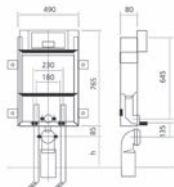

903040A

Gömme Rezervuar
Concealed Cistern System
3/8lt. - 8cm
asma tipi klozet uyumlu / for hanging closet