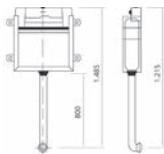

903030A

Gömme Rezervuar
Concealed Cistern System
3/8lt. - 8cm
hala taşp uyumlu / for alaturca toilet