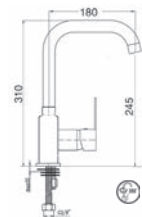

P765

Eye Bataryası / Sink Mixer