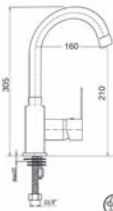

6303
Yüksek Lavabo Bataryası
Basin Mixer