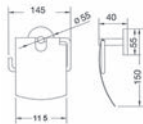

PO510

Kağıtlık / Paper Holder