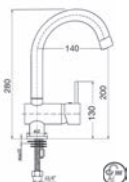

6503
Yüksek Lavabo Bataryası
Basin Mixer