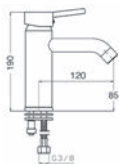

6395
Evye Bataryasi / Sink Mixer
Hareketli perlatörü / Adjustable aerator

6651
Lavabo Bataryası / Basin Mixer

6501
Lavabo Bataryası / Basin Mixer

6503
Yüksek Lavabo Bataryası
Basin Mixer

6658
Yüksek Lavabo Bataryası
Basin Mixer