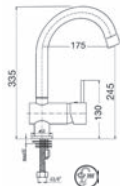

6315
Lavabo Bataryasi / Basin Mixer