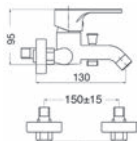

6385 Krom / Chrome
Evye Bataryasi / Sink Mixer