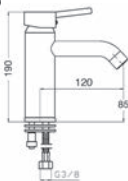

CP515

Eve Bataryası / Sink Mixer

CP525

Eve Bataryası / Sink Mixer

CP507

Aplike Eve Bataryası
Sink Mixer on wall mounted

6301
Lavabo Bataryası
/ Basin Mixer
Krom / Chrome

6301R
Rose (PVD)