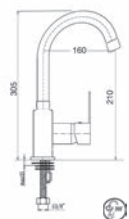

6395
Evye Bataryasi / Sink Mixer
Hareketli perlatörü / Adjustable aerator

6651
Lavabo Bataryası / Basin Mixer

6501
Lavabo Bataryası / Basin Mixer

6503
Yüksek Lavabo Bataryası
Basin Mixer

6658
Yüksek Lavabo Bataryası
Basin Mixer