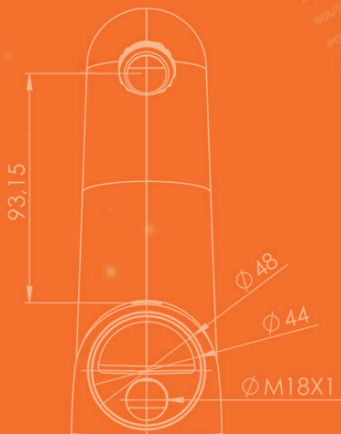

penta®
proje
project

• Agena

penta®
banyo keyfi

P901

Lavabo Bataryası
Basin Mixer
Krom / Chrome

P901G

Altın / Gold (PVD)

P901B