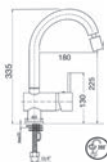

6505
Lavabo Bataryası / Basin Mixer

6525
Evye Bataryası / Sink Mixer
Hareketli perlatorü / Adjustable aerator